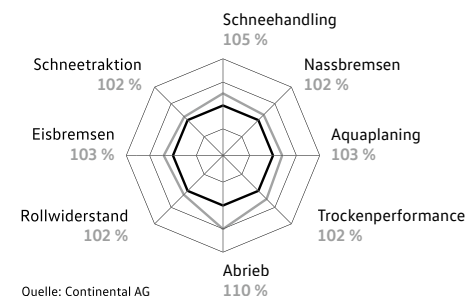

Rad-Komplettservice

Rad aus- und einbauen, Reifen montieren und wuchten. Pro Rad exkl. evtl. notwendiger Wuchtgewichte. Nur gültig bei Reifen-Neukauf.

Stahl	bis 16 Zoll	80,40
Stahl	17-18 Zoll	99,20
Alu	bis 16 Zoll	99,60
Alu	17-18 Zoll	119,20
inkl. Runflat	ab 19 Zoll	142,40

Räderlagerung

Wir lagern Ihre Räder fachgerecht ein und überprüfen sie auf Schädstellen. Pro Garnitur und Saison.

42,00

Die angeführten Preise in diesem Folder verstehen sich in Euro inkl. MwSt. und – sofern nicht anders angegeben – ohne Einbau- und Montagekosten. Stappreise sind die bisher gültigen Verkaufspreise bzw. die bisher unverb., nicht kart. Richtpreise. Bitte beachten Sie, dass sich durch Sonderausstattungen und Zubehör relevante Fahrzeugparameter, wie z. B. Gewicht, Rollwiderstand und Aerodynamik verändern und sich dadurch abweichende Verbrauchswerte und CO₂-Emissionen ergeben können. Angebote gültig solange der Vorrat reicht bzw. längstens bis 30.12.2024 – sofern nicht anders angegeben. Änderungen, Satz- und Druckfehler vorbehalten. Herausgeber: Porsche Austria GmbH & Co OG, Louise-Piëch-Straße 2, 5020 Salzburg. Symbolfotos. **Unsere Umwelt ist uns wichtig!** Dieser Folder wurde besonders umweltfreundlich und ressourcenschonend hergestellt. Das Papier stammt aus nachhaltiger Waldwirtschaft, für die Druckproduktion wurden 100% ÖKO-Strom und reine Pflanzenölfarbe verwendet.